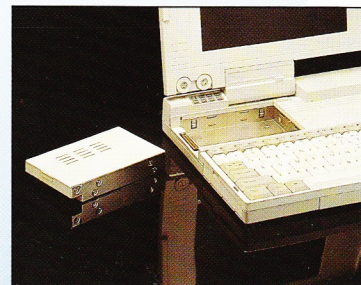

Notebook Computer

gebruiken. U kunt zelfs aparte hard disks inrichten voor verschillende besturingssystemen of werkomgevingen: MS-DOS, Windows, SCO XENIX. Of u kunt voor iedere gebruiker een afzonderlijke harde schijf reserveren en deze met gegevens en al veilig in de kluis opbergen.